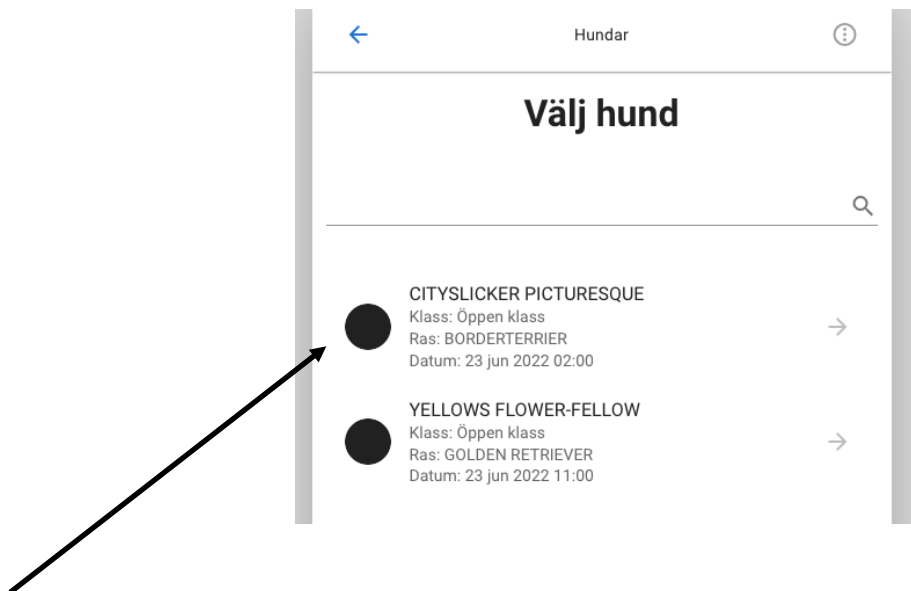

Därefter väljer du rätt hund och är igång. Tips: Om du inte hittar ett särskilt provtillfälle eller hund, kontrollera då med din klubbs administratör att den är korrekt inplanerad. Annars ser du den inte i appen!