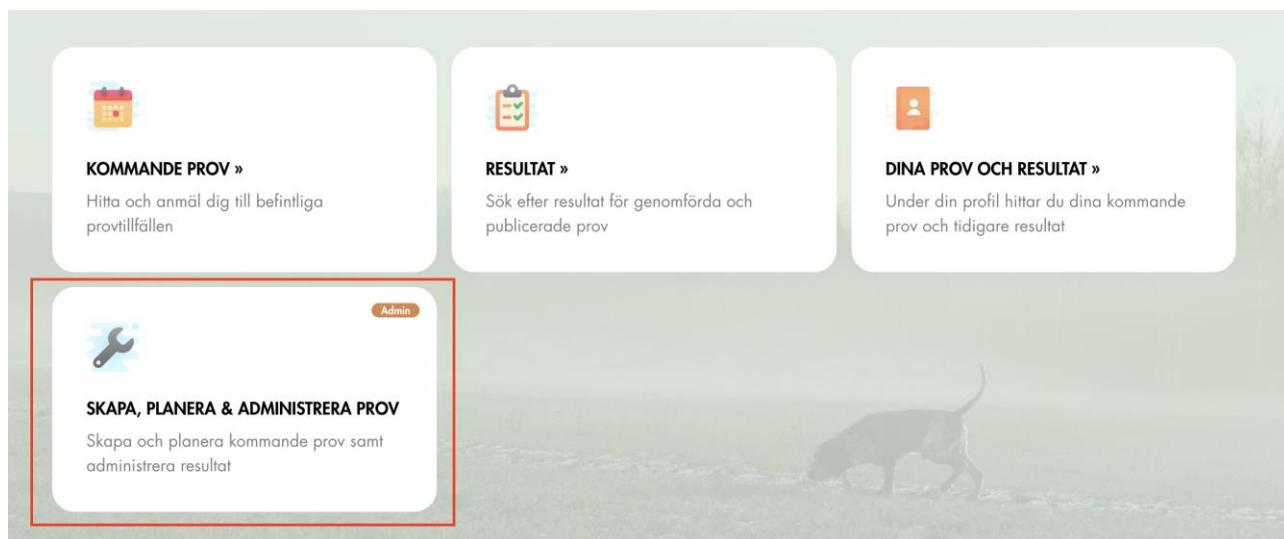

SKK Start - Instruktion Domare

Logga först in på SKK Start, <https://skkstart.se/sv> med den inloggning (lösenord) du skapade då du skapade ditt konto. Starta sedan i en ny flik tillhörande app för inmatning av provdata via kommando <https://app.skkstart.se>. Inloggning i appen sker med samma inloggningsuppgifter som i SKK Start. När ett prov blivit inplanerat på dig så får du ett mail med information kring datum, tid och övrig information om startande. Du kan då se provet i appen. Användning av appen beskrivs mer i detalj med början nederst på sidan 2 (**App- Inmatning av provdata**).

För att hitta provtillfällen eller prov du är tilldelad - på startsidan i SKK Start, välj meny ”Skapa, Planera och Administrera prov”:

Anmälda hundar per provtillfälle

Prov/Tävling Prov/Tävling	Specialklubb Specialklubb	Lokalklubb Lokalklubb
Status Status	Betalning Betaling	
Domare Domare	Hund <input type="text"/>	Förare <input type="text"/>
Provdatum från 2022-08-04	Provdatum till <input type="text"/>	
Prov ID <input type="text"/>		